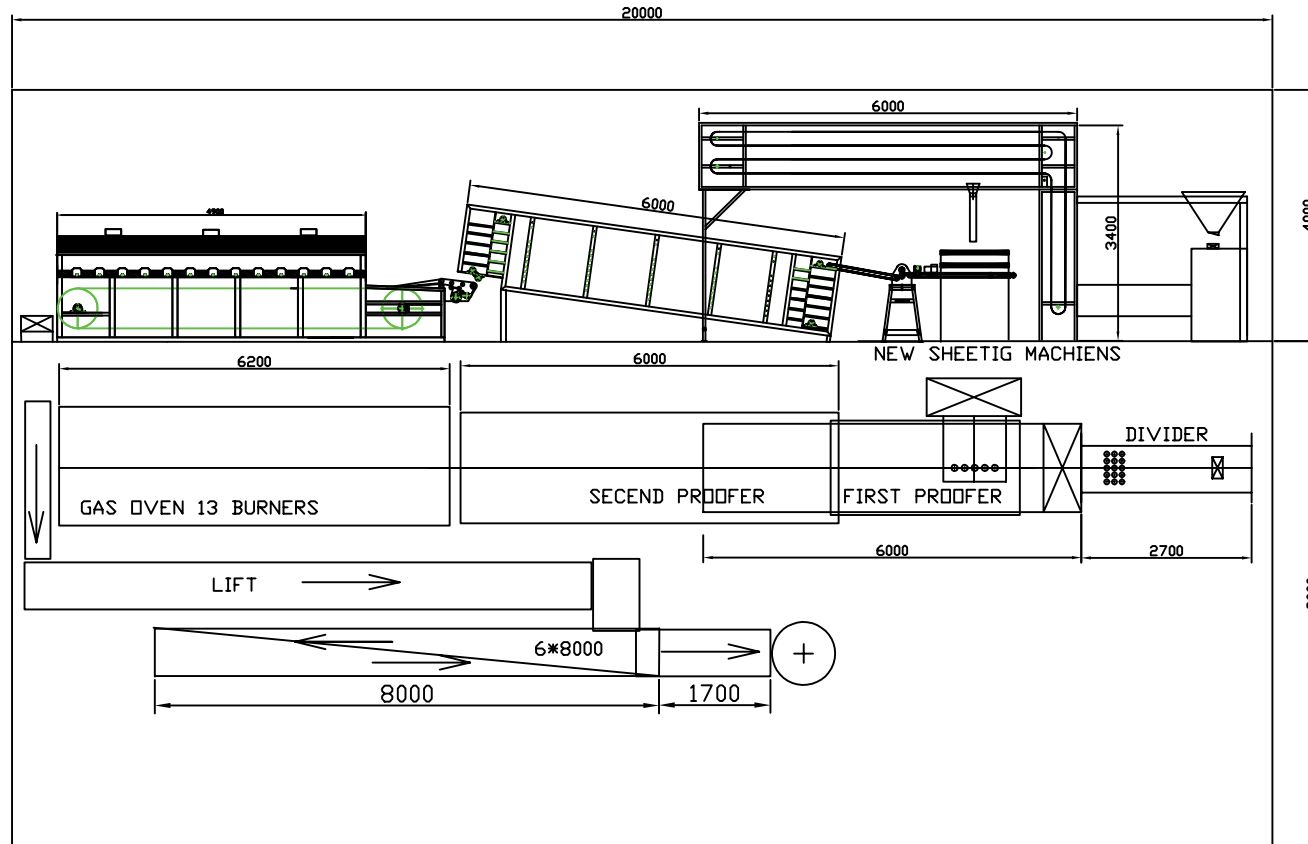

מערך קו פיתוח אוטומטי לייצור עד 5,000 פיתות בשעה

היטל על

NEW LINE 5000/HR PITA BREAD

JAGUM L.T.D ISRAEL

07.11.2012